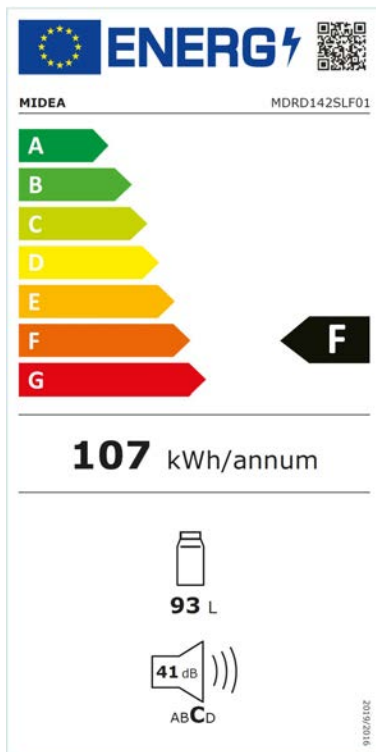

Kühlgerät

Kühlschrank im Retrodesign

MDRD142SLF01

40 48164 10811 4

Marke	Midea
Model	MDRD142SLF01
EAN	40 48164 10811 4
Produkt	Kühlgerät
Produktkategorie	Kühlschrank
Produktserien	-
Türöffnung	-
Bauart	Standgerät

Design

Farbe	Weiß

Leistung & Technik

Kühltechnologie	statisch
Energieeffizienzklasse [A-G]	F
Schnellfunktion Kühlen/Gefrieren	-/-
Sternkennzeichnung Gefrierteil [kg/24h]	-
Gefriervermögen [kg/24h]	-
Lagerzeit bei Störung [Stunden]	-

Bedienung & Anzeige

Steuerung	mechanisch
Position Steuerung	innen/Kühlbereich
Temperatureinstellung	Stufen

Innenraum & Zubehör

Nettoinhalt [Liter]	93 l
Nettoinhalt Kühl-/Gefrierteil [Liter]	93 l/-
LED Beleuchtung Kühl-/Gefrierteil	-/-
Türablagen Kühl-/Gefrierteil	3/-
Ablagen Kühl-/Gefrierteil	2/-
Ablagen Material	Glas

Sicherheit & Reinigung

Tür offen Warnung	-

Verbrauch & Umwelt

Energieeffizienzklasse [A-G]	F
Energieverbrauch pro 24 Stunden [kWh]	0,293
Klimaklasse	SN/N/ST/T
Schalleistungspegel [dB(A)]	41

Anschlusswerte

Anschlusswert [W]	70
Spannung [V]	220-240
Frequenz [Hz]	50
Absicherung [A]	0,5

Abmessungen & Gewicht

Gewicht Netto/Brutto [kg]	20,4/22,5
Abmessungen Gerät (H x B x T) [mm]	850x510x490
Abmessungen Verpackung (H x B x T) [mm]	870x510x460

Installation

Türanschlag	rechts
Türanschlag wechselbar	-

Logistik

Containermenge [20/40/40H]	

Midea Europe GmbH
Ludwig-Erhard-Str. 14
65760 Eschborn
Deutschland

+49 (0) 6196 90 20 0
info-meg@midea.com
www.midea.com/de